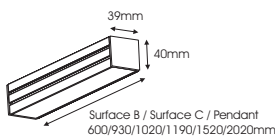

Model	Luminaire Colour	CCT	CRI	Type	Watt / Length	Voltage
TETRA Surface A <i>(TETRA SA)</i>	Anodized <i>(AN)</i>	2000K <i>(20N)</i>	≥ 80 <i>(80)</i>	Transparent <i>(TR)</i>	12.2W / 60cm <i>(12W060)</i>	24VDC <i>(24)</i>
	White <i>(WH)</i>	2500K <i>(25N)</i>		Milky Satin <i>(MS)</i>	24.5W / 60cm <i>(24W060)</i>	
	Black <i>(BL)</i>	2700K <i>(27N)</i>		Microprismatic <i>(MP)</i>	19.25W / 93cm <i>(19W093)</i>	
TETRA Surface B <i>(TETRA SB)</i>		3000K <i>(30N)</i>			38.5W / 93cm <i>(38W093)</i>	
		4000K <i>(40N)</i>			21W / 102cm <i>(21W102)</i>	
		5700K <i>(57N)</i>			42W / 102cm <i>(42W102)</i>	
TETRA Surface C <i>(TETRA SC)</i>					24.5W / 119cm <i>(24W119)</i>	
					49W / 119cm <i>(49W119)</i>	
					31.5W / 152cm <i>(31W152)</i>	
TETRA Pendant <i>(TETRA PD)</i>					63W / 152cm <i>(63W152)</i>	
					42W / 202cm <i>(42W202)</i>	
					84W / 202cm <i>(84W202)</i>	

Ordering Code Example:

TETRA PD-BL-30N-80-MS-31W152-24